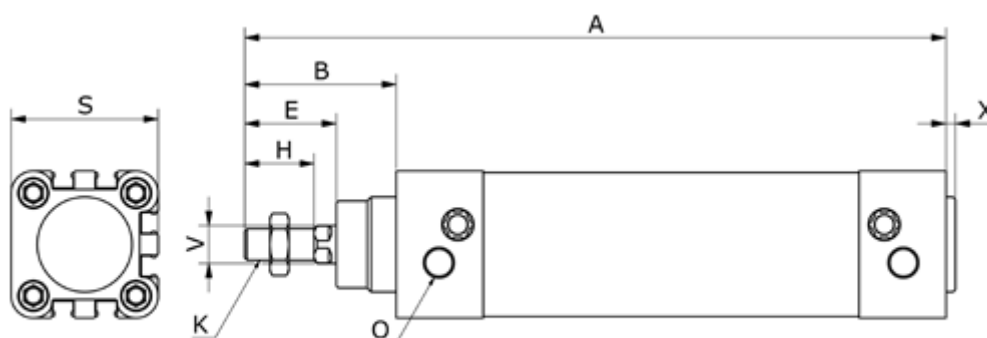

Varenummer: 58SE50S0200G  
Beskrivelse: Cylinder ISO15552 SE 50x200-S-G Ø50-200  
port 1/4 - med luftdæmpning

## Mål

A	= 375	Slaglængde = 200
B	= 69	V = 20
Boringsdiameter	= 50	X = 3,5
E	= 42	
HS	= 32	
K	= M16x1,50	
O	= 1/4"	
S	= 64.0	